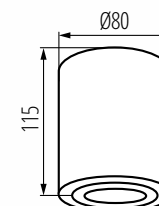

Kanlux BORD / Kanlux BORD XS / Kanlux GORD XS

NEW

●	BORD DLP-50-B	22552	max 10W LED	ø95 x 125
○	BORD DLP-50-W	22551	max 10W LED	ø95 x 125
●	BORD DLP-50-SR/B	22558	max 10W LED	ø95 x 125
○	BORD DLP-50-SR/W	22559	max 10W LED	ø95 x 125
●	BORD XS DLP-50-B	25478	max 10W LED	ø80 x 115
○	BORD XS DLP-50-W	25479	max 10W LED	ø80 x 115
●	GORD XS DLP-50-B	25476	max 10W LED	80 x 80 x 115
○	GORD XS DLP-50-W	25477	max 10W LED	80 x 80 x 115

Névleges feszültség [V]: **220-240 AC**
Max. teljesítmény [W]: **max 10W LED**
Érintésvédelmi osztály: **I**
Foglalat: **GU10**
Lámpaház anyaga: **alumínium ötvözet**
Lámpatest billenthetősége: **egy tengelyben**
Lámpatest billenthetősége[°]: **25**
IP védettség fok: **20**

BORD XS DLP

HIGH
quality
finish