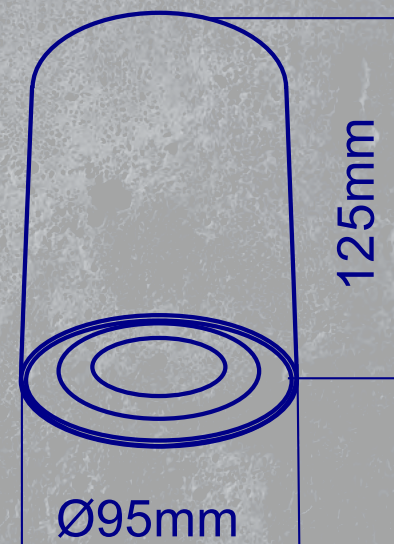

22558

BORD DLP-50-SR/B