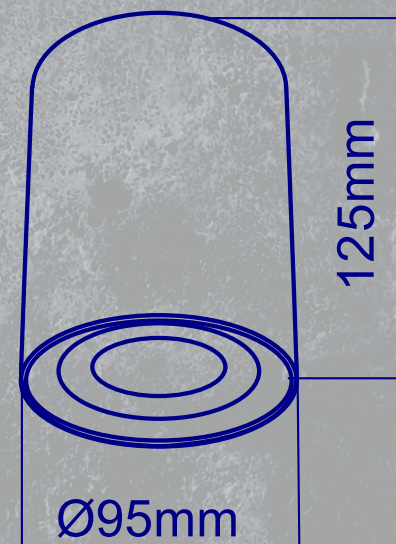

Kanlux

**Kanlux BORD/BORD XS
Kanlux GORD XS**

A billenthető résznek
köszönhetően a fény
a kívánt pontra
irányítható.

Állítható
világítási
szög

Kanlux

NEW

KANLUX BORD

A hagyományos Kanlux BORD lámpatest család.

BORD DLP-50-W

22552

BORD DLP-50-B

125mm

Ø95mm

Kanlux

KANLUX BORD XS

A kisebb Kanlux BORD lámpatest család.

Kanlux BORD / Kanlux BORD XS / Kanlux GORD XS

NEW

●	BORD DLP-50-B	22552	max 10W LED	ø95 x 125
○	BORD DLP-50-W	22551	max 10W LED	ø95 x 125
●	BORD DLP-50-SR/B	22558	max 10W LED	ø95 x 125
○	BORD DLP-50-SR/W	22559	max 10W LED	ø95 x 125
●	BORD XS DLP-50-B	25478	max 10W LED	ø80 x 115
○	BORD XS DLP-50-W	25479	max 10W LED	ø80 x 115
●	GORD XS DLP-50-B	25476	max 10W LED	80 x 80 x 115
○	GORD XS DLP-50-W	25477	max 10W LED	80 x 80 x 115