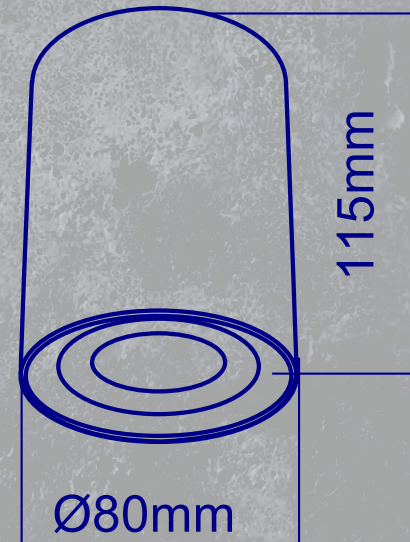

Kanlux

KANLUX BORD XS

A kisebb Kanlux BORD lámpatest család.

25479

BORD XS DLP-50-W

25478

BORD XS DLP-50-B