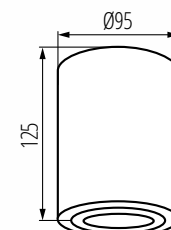

Kanlux BORD / Kanlux BORD XS / Kanlux GORD XS

NEW

●	BORD DLP-50-B	22552	max 10W LED	ø95 x 125
○	BORD DLP-50-W	22551	max 10W LED	ø95 x 125
●	BORD DLP-50-SR/B	22558	max 10W LED	ø95 x 125
○	BORD DLP-50-SR/W	22559	max 10W LED	ø95 x 125
●	BORD XS DLP-50-B	25478	max 10W LED	ø80 x 115
○	BORD XS DLP-50-W	25479	max 10W LED	ø80 x 115
●	GORD XS DLP-50-B	25476	max 10W LED	80 x 80 x 115
○	GORD XS DLP-50-W	25477	max 10W LED	80 x 80 x 115

BORD DLP-50-W
BORD DLP-50-B

BORD DLP-50-SR/W
BORD DLP-50-SR/B

BORD XS DLP-50-W
BORD XS DLP-50-B

GORD XS DLP-50-W
GORD XS DLP-50-B

Névleges feszültség [V]: **220-240 AC**
 Max. teljesítmény [W]: **max 10W LED**
 Érintésvédelmi osztály: **I**
 Foglalat: **GU10**
 Lámpaház anyaga: **alumínium ötvözet**
 Lámpatest billenthetősége: **egy tengelyben**
 Lámpatest billenthetősége[°]: **25**
 IP védettség fok: **20**