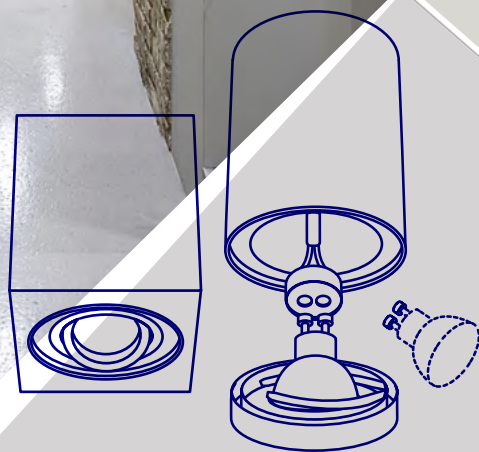

Kanlux

**KLASSZIKUS
MENNYEZETI LÁMPATESTEK**

**Kanlux BORD/ BORD XS
Kanlux GORD XS**

Kanlux

**Kanlux BORD/BORD XS Kanlux
GORD XS**

Falon kívüli mennyezeti lámpatestek

A BORD, BORD XS és
GORD XS lámpatestek
GU10 foglalattal rendelkező
fényforrásokkal működnek.

Kanlux

**Kanlux BORD/BORD XS
Kanlux GORD XS**

A billenthető résznek
köszönhetően a fény
a kívánt pontra
irányítható.

Állítható
világítási
szög

Kanlux

NEW

KANLUX BORD

A hagyományos Kanlux BORD lámpatest család.